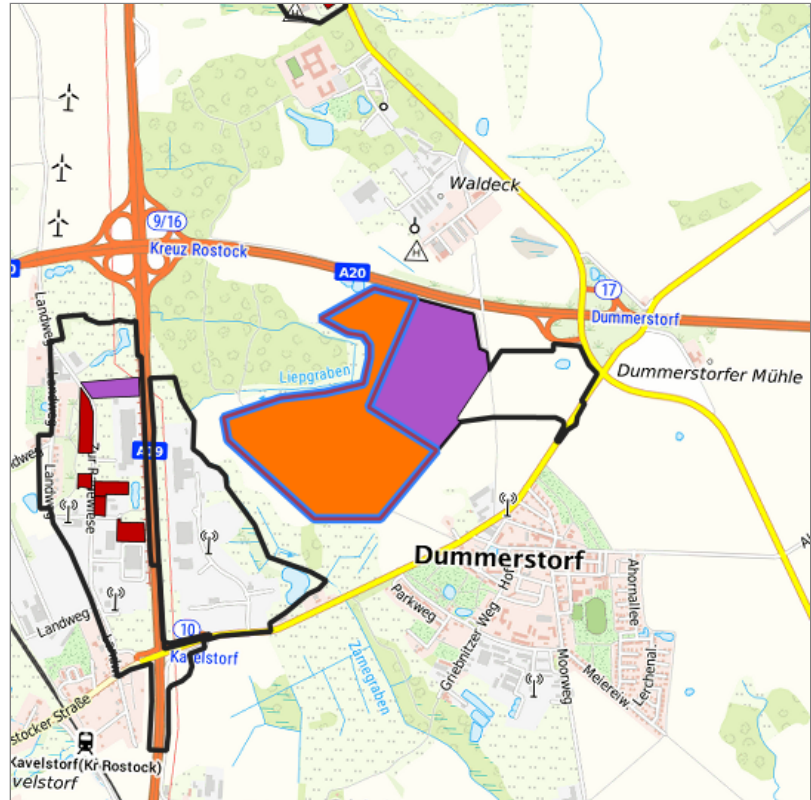

## Industrie- und Gewerbepark Autobahnkreuz Rostock (Fläche 1) at Dummerstorf, Landkreis Rostock

Location in Mecklenburg-Vorpommern

Location in the requested region

Detailed view of the requested site

### Legend

### Kurzbeschreibung

Gewerbegebiet

Industrie- und Gewerbepark Autobahnkreuz Rostock

Gemeinde/Stadt

Dummerstorf