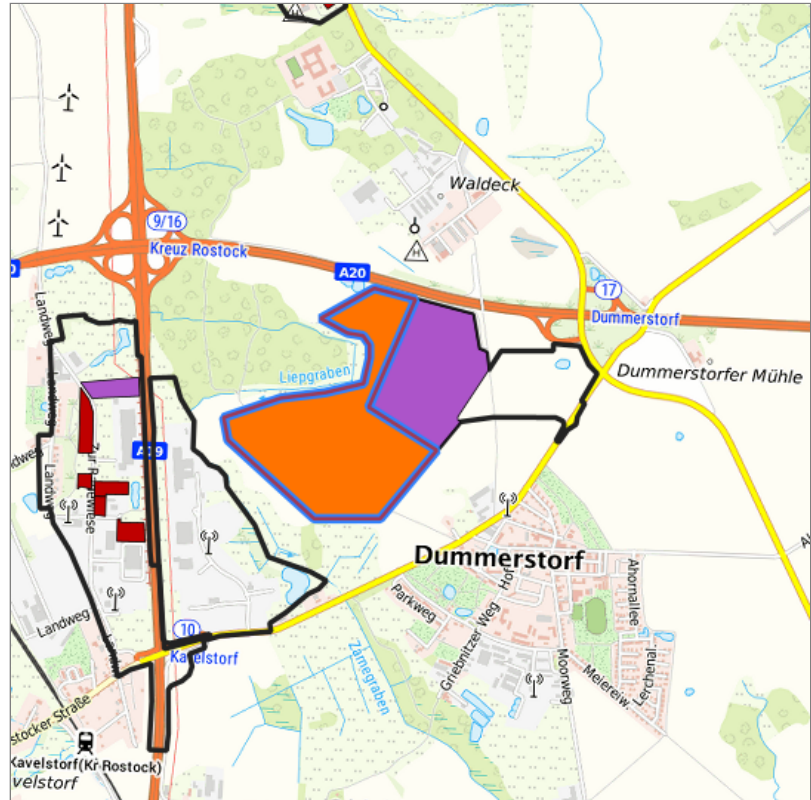

Industrie- und Gewerbepark Autobahnkreuz Rostock (Fläche 1) in Dummerstorf, Landkreis Rostock

Lage in Mecklenburg-Vorpommern

Lage in der gesuchten Region

Detaildarstellung der gesuchten Gewerbefläche

Legende

Gewerbegebiet	Industrie- und Gewerbepark Autobahnkreuz Rostock
Gemeinde/Stadt	Dummerstorf
Beschreibung	Die Lage des Industrie- und Gewerbeparks Autobahnkreuz Rostock in unmittelbarer Nähe zur Autobahnauffahrt A 20 und zum Autobahnkreuz A 19/A 20 schafft hervorragende Verkehrsverbindungen zum Seehafen Rostock sowie zu den Großstädten Rostock, Hamburg, Berlin und Stettin. Das Gebiet wird derzeit überplant; der B-Plan für den 1. Bauabschnitt ist rechtskräftig. Aufgrund der Nähe zur Ortslage Dummerstorf ist die äußere Erschließung des Gebietes mit Strom, Wärme und Wasser/Abwasser vorhanden.
Gewerbegebiet	Die Gemeinde Dummerstorf mit 7.100 Einwohnern liegt etwa 10 km südöstlich der Hansestadt Rostock, dem wichtigsten Industrie- und Handelsstandort in Mecklenburg-Vorpommern. Die Gemeinde verfügt aufgrund der hervorragenden verkehrlichen Anbindung über mehrere Gewerbegebiete und ist Sitz des Forschungsinstituts für die Biologie landwirtschaftlicher Nutztiere (FBN).

Verkehrsanbindung

Autobahn	A 20 Lübeck-Stettin	0,5 km
Autobahn	A 19 Rostock-Berlin	2,0 km
Regionalflughafen	Fughafen Rostock-Laage	20,0 km
Hafen	Seehafen Rostock	20,0 km

Angabe des Vorhandenseins von ÖPNV vorhanden